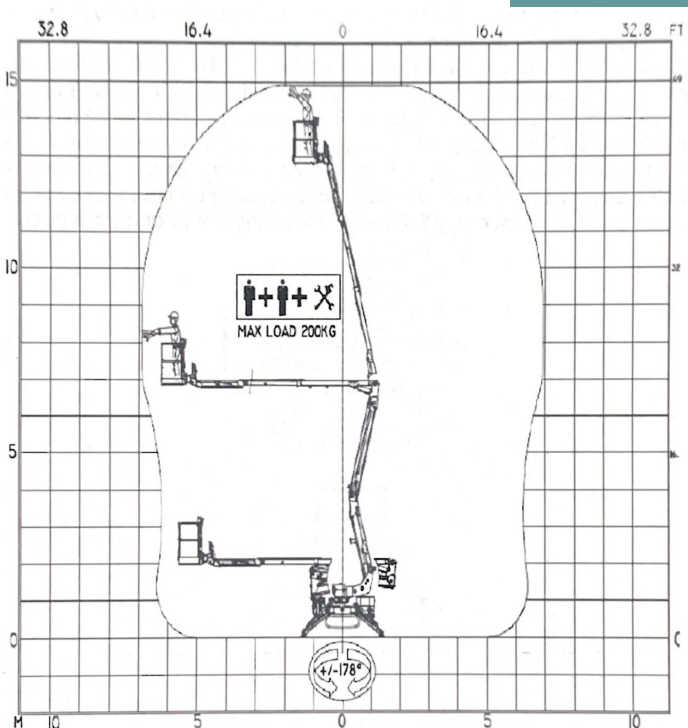

BEREIK SPINHOOGTEWERKER

Kwaliteitsvoegwerken
Horemans Stefan
Campfortstraat 11
2480 Dessel

Tel. 014 37 22 76
horemans.stefan@telenet.be

Compact
Veilig en stabiel
Eenvoudig in gebruik.