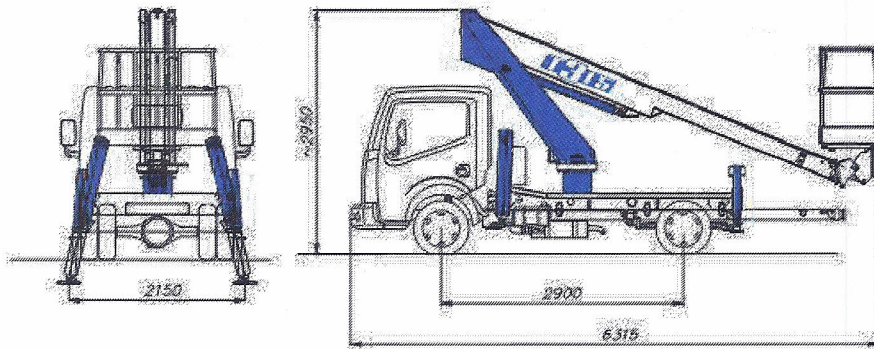

14,50 m | 12,50 m | 9,10 m | 140x70x110 | 225 kg | ∞

Marc THISSEN  
0495 123 764  
[www.vibam.com](http://www.vibam.com)  
marc.thissen@vibam.com